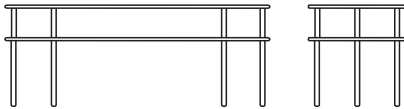

SIDE 1 / SIDE 2

Massive Eiche.
Schublade Eiche furniert. Öl-wachs natur oder dunkel gebeizt.

	SIDE 1	SIDE 2
Breite:	37 cm	57 cm
Tiefe:	36 cm	36 cm
Höhe:	55 cm	55 cm

CUBE

Eiche furniert, öl-wachs natur oder dunkel gebeizt.

45 cm
35 cm
65 cm

ILTA

Massive Eiche, öl-wachs.
Magazinständer aus Messing

46 cm
25 cm
50,5 cm

Side 1	455 €
Side 2	495 €
Cube	400 €
Ilta	495 €

LEMPI KOPFTEIL

Designed by KOKO3

Eschenholz mit Rattan

Farben: gekalkt, schwarz lackiert

150x65	825 €
170x65	850 €
190x65	875 €
210x65	895 €

LEMPI BETTBANK UND NACHTTISCH

Designed by KOKO3

Eschenholz

Farben: gekalkt, schwarz lackiert

Bettbank 140x40x50	755 €
Nachttisch 45x40x50	425 €

MATRI BENCH

Mit abnehmbarem Bezug

Breite: 140 cm

Tiefe: 45 cm

Höhe: 49 cm (19 cm Bank + 30 cm Bettfüßen)

Bench 45x140 cm without legs	265 €
-------------------------------------	--------------

Bench-Skirt 45x140cm